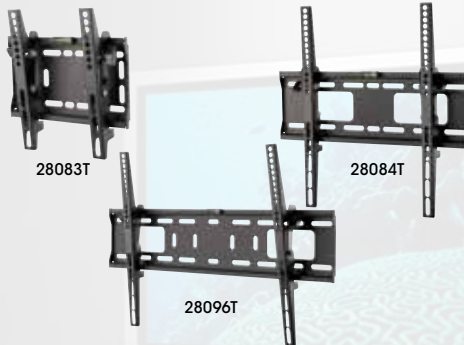

C5020DVB 50" • Full HD • 3x HDMI

TV RANGE AVAILABLE

CONTACT US FOR DETAILS

THOR FIXED - TV Mounts

28080T	Screen 14"-24"	Max. 25kg	Max VESA: 100 x 100
28081T	Screen 24"-43"	Max. 50kg	Max VESA: 200 x 200
28082T	Screen 42"-70"	Max. 50kg	Max VESA: 400 x 400
28095T	Screen 42"-100"	Max. 50kg	Max VESA: 600 x 400

THOR TILT - TV Mounts

28083T	Screen 24"-43"	Max. 50kg	Max VESA: 200 x 200
28084T	Screen 42"-70"	Max. 50kg	Max VESA: 400 x 400
28096T	Screen 42"-100"	Max. 50kg	Max VESA: 600 x 400

THOR SPECIALIST - Mounts