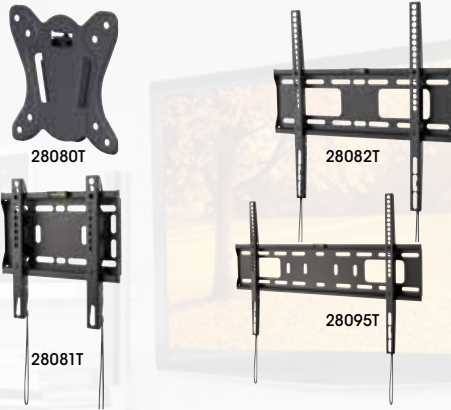

C5020DVB 50" • Full HD • 3x HDMI

TV RANGE AVAILABLE

CONTACT US FOR DETAILS

THOR FIXED - TV Mounts

28080T	Screen 14"-24"	Max. 25kg	Max VESA: 100 x 100
28081T	Screen 24"-43"	Max. 50kg	Max VESA: 200 x 200
28082T	Screen 42"-70"	Max. 50kg	Max VESA: 400 x 400
28095T	Screen 42"-100"	Max. 50kg	Max VESA: 600 x 400

THOR TILT - TV Mounts

28083T	Screen 24"-43"	Max. 50kg	Max VESA: 200 x 200
28084T	Screen 42"-70"	Max. 50kg	Max VESA: 400 x 400
28096T	Screen 42"-100"	Max. 50kg	Max VESA: 600 x 400

THOR SPECIALIST - Mounts